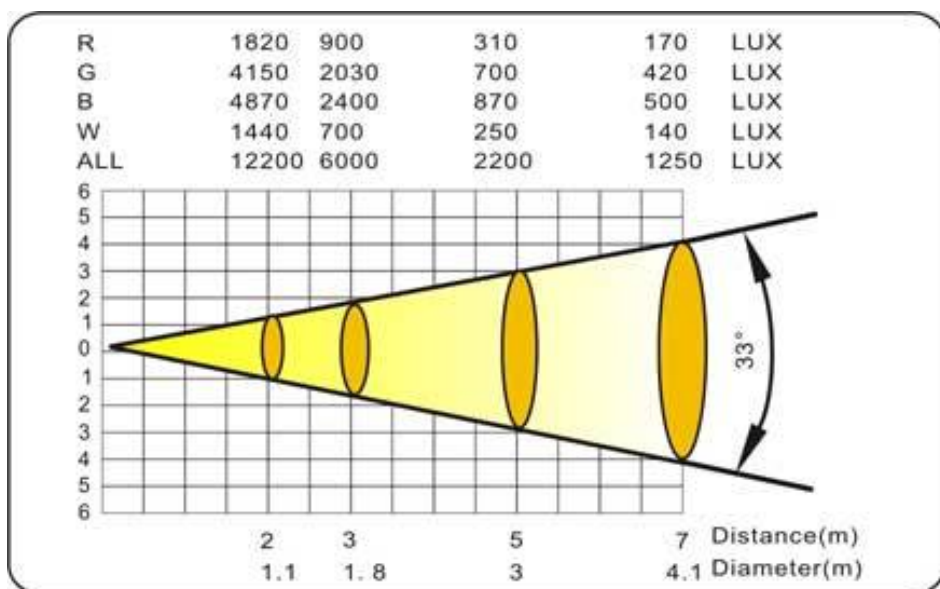

Единый адрес для всех регионов: gty@nt-rt.ru || www.lightsky.nt-rt.ru

Светодиодные приборы LIGHT SKY PCL 54-425

Характеристики

- Источник света: Сверх-яркие диоды 54шт.х3W LED (R12,G16,B14,W12)
- Эквивалент лампе 810 Вт
- Степень защиты: IP-65
- Питание: 190-240V
- Частота: 50-60Hz
- Стробоскоп: 128-190Hz
- Потребляемая мощность: 170W
- Система управления: DMX 512 = 13 каналов
- Габариты: 335x335x472 мм
- Вес: 8,9 кг